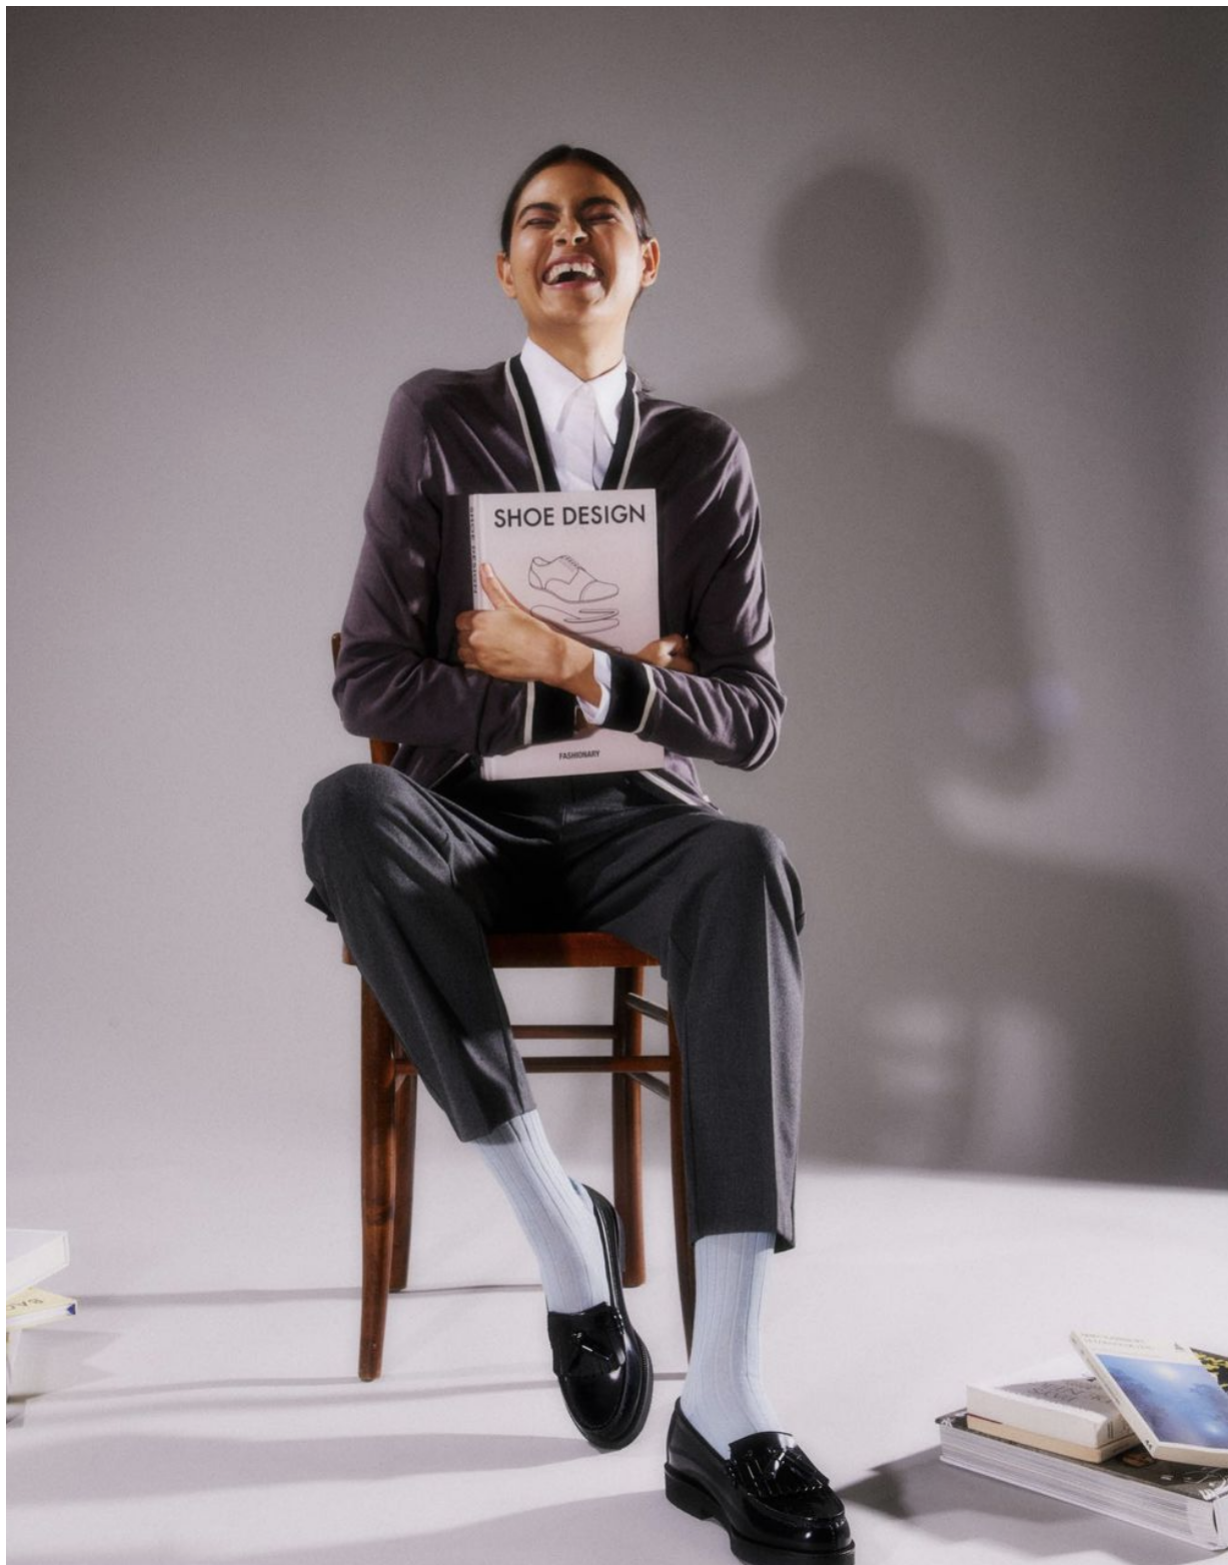

PAULA CUNHA

height 176 cm · bust 82 cm · cup B · waist 61 cm · hips 90 cm · dress 36
shoes size 39 · hair dark brown · eyes brown